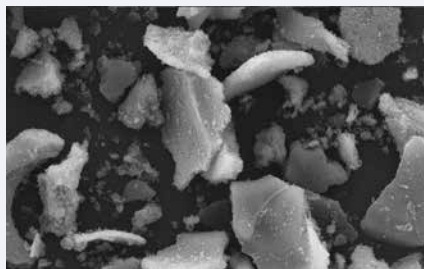

- Facilement appliquées et réparties sur le drap pendant le polissage
- Des particules abrasives de forme et de tailles uniformes
- Les suspensions aux oxydes d'aluminium ont une excellente stabilité

## Les Suspensions et Poudres AP de Struers sont basées sur des oxydes d'aluminium ultrapurs (alumine). Elles sont disponibles sous deux formes, non-agglomérée et agglomérée.

Non-agglomérée

Agglomérée

### Non-agglomérée

AP-D, les alumines non-agglomérées sont un abrasif de polissage de toute première qualité, exempt d'agglomérats. Les cristaux uniformes garantissent une surface ultra-fine.

### Agglomérée

AP-A, les alumines agglomérées sont facilement brisées au cours du processus de polissage tout en continuant d'assurer l'enlèvement de matière initial le plus rapide.